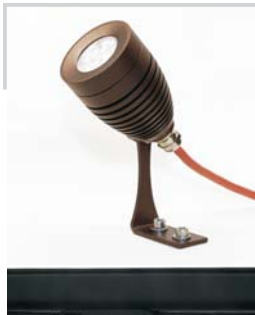

однолучевой светильник на поворотном кронштейне AVL и AVL Track

Светильник AVL на поворотном кронштейне из нержавеющей стали, окрашенном в цвет корпуса

6900 рублей

Аксессуары

Бленда косая для светильников AV4, AVT, AVL и AVL track

Базовая цена **650** рублей

Костыль грунтовый для светильников AVT и AVL

Базовая цена **480** рублей