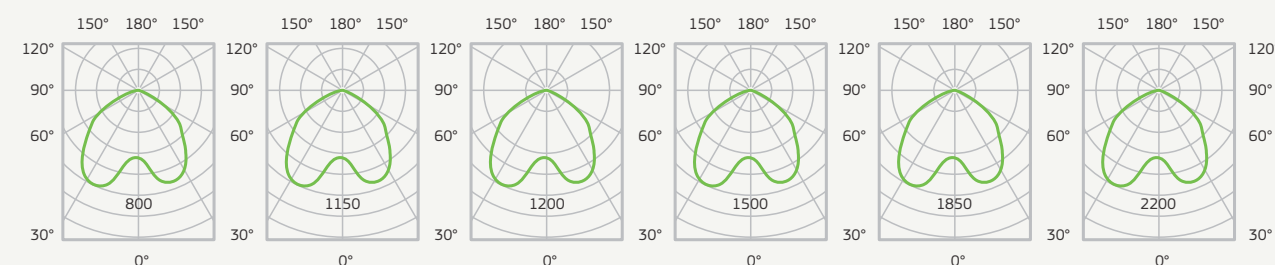

Свет во всех направлениях

Geniled

Лампа E40 T28 60W

# СДЛ-КС

	20W	30W	40W	60W	80W	100W
Эквивалент яркости лампы ДРЛ	50W	90W	125W	175W	250W	400W
Цоколь	E27 / E40	E27 / E40	E27 / E40	E40	E40	E40
Размер	73×185	90×218	90×258	90×278	105×289	105×309
Светодиоды	Everlight SMD 2835	Everlight SMD 3528	Everlight SMD 3528	Everlight SMD 3528	Everlight SMD 3528	Everlight SMD 3528
Световой поток	2200 lm	3400 lm	4300 lm	6400 lm	8800 lm	9500 lm
Артикул	07101	07102	07103	07071	07077	07100
Упаковки:						
индивидуальная	210×100×100  ×1	255×125×125  ×1	290×120×120  ×1	315×120×120  ×1	330×120×120  ×1	345×120×120  ×1
транспортная	440×420×320  ×24	535×280×410  ×12	535×310×410  ×12	535×330×410  ×12	535×350×410  ×12	535×370×410  ×12

- >70 Ra**  
Индекс цветопередачи
- 360°**  
Угол рассеивания
- 4700 K**  
Цвет свечения
- 110 lm/W**  
Энергоэффективность
- IP 40**  
Степень защиты
- 40...+40°C**  
Рабочая температура
- 100-300 V, 50/60 Hz**  
Напряжение
- 50 000 h**  
Срок службы
- Алюминий  
Пластик ABS**  
Материал